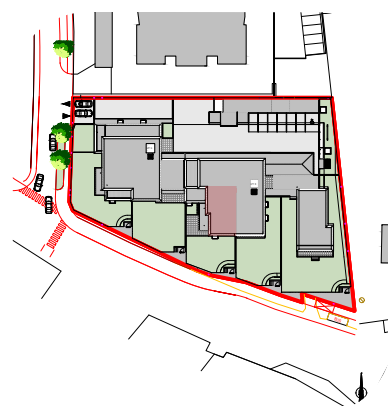

TOP B08

Wohnnutzfläche 77,70 m²
Balkon 15,18 m²
Keller 5,21 m²

← EINGANG
TOP B08

BALKON
FLIESEN
15,18 m²

KIND
PARKETT
10,72 m²

SCHLAFEN
PARKETT
12,14 m²

DIELE
PARKETT
11,95 m²

WC
FLIESEN
2,21 m²

BAD
FLIESEN
6,54 m²

AR.
FLIESEN
2,61 m²

KOCHEN/ ESSEN/ WOHNEN
PARKETT
31,53 m²