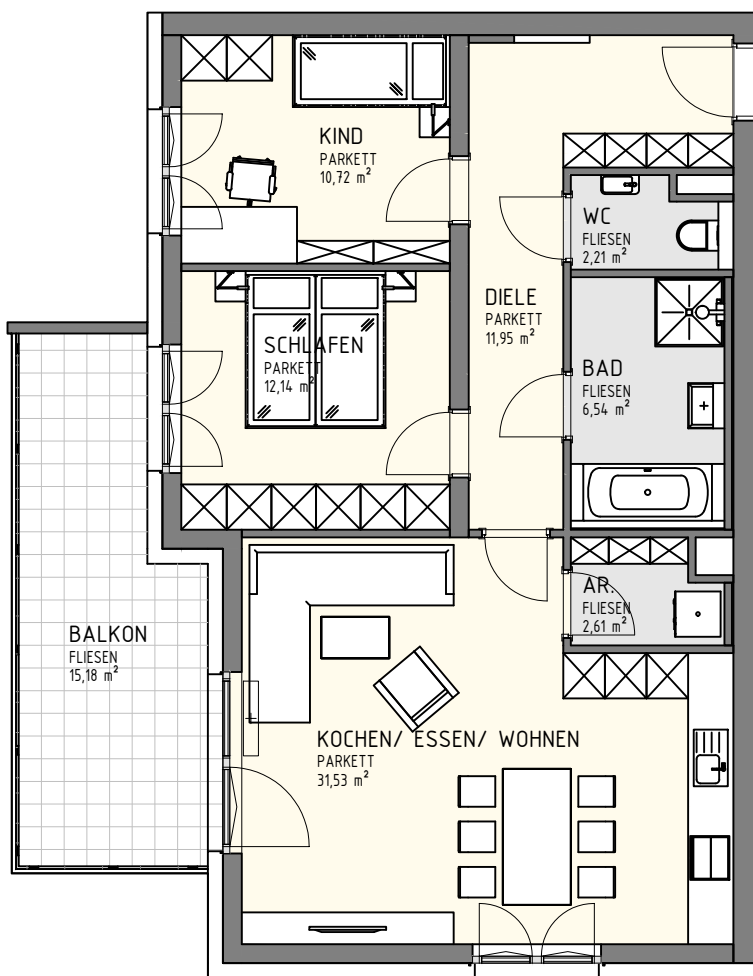

TOP B08

Wohnnutzfläche 77,70 m²
Balkon 15,18 m²
Keller 5,21 m²

← EINGANG
TOP B08

BALKON
FLIESEN
15,18 m²

KIND
PARKETT
10,72 m²

SCHLAFEN
PARKETT
12,14 m²

DIELE
PARKETT
11,95 m²

WC
FLIESEN
2,21 m²

BAD
FLIESEN
6,54 m²

AR.
FLIESEN
2,61 m²

KOCHEN/ ESSEN/ WOHNEN
PARKETT
31,53 m²