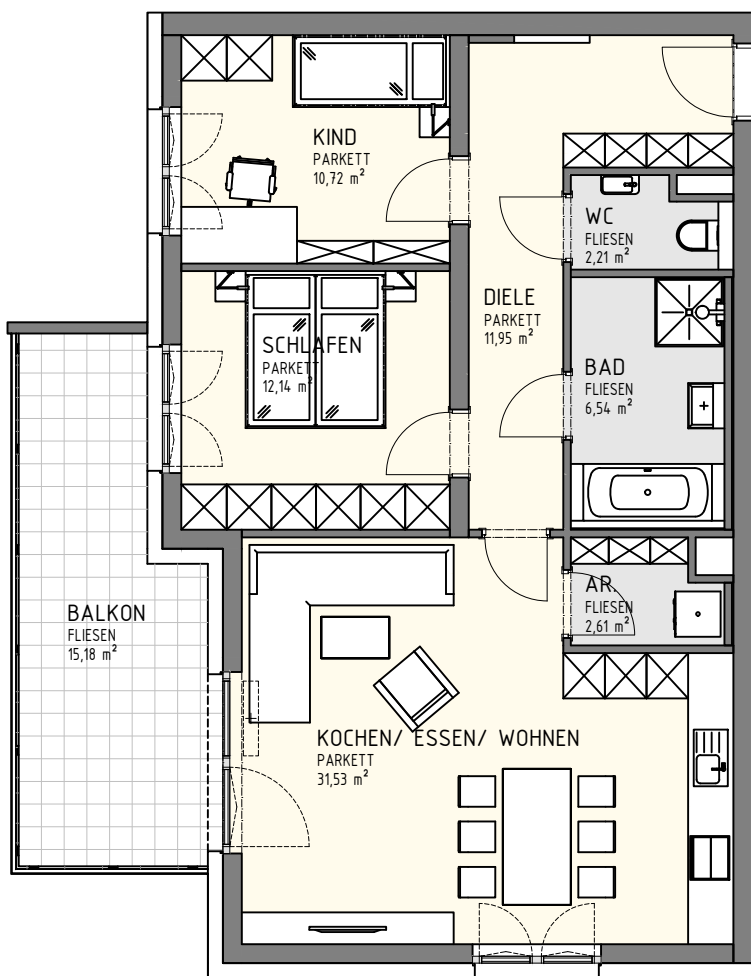

TOP B11

Wohnnutzfläche 77,70 m²
 Balkon 15,18 m²
 Keller 3,99 m²

← EINGANG
TOP B11

BALKON
FLIESEN
15,18 m²

KIND
PARKETT
10,72 m²

SCHLAFEN
PARKETT
12,14 m²

DIELE
PARKETT
11,95 m²

WC
FLIESEN
2,21 m²

BAD
FLIESEN
6,54 m²

AR
FLIESEN
2,61 m²

KOCHEN/ ESSEN/ WOHNEN
PARKETT
31,53 m²