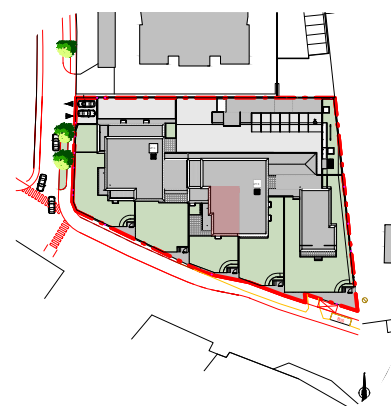

TOP B11

Wohnnutzfläche 77,70 m²
 Balkon 15,18 m²
 Keller 3,99 m²

← EINGANG
TOP B11

BALKON
FLIESEN
15,18 m²

KIND
PARKETT
10,72 m²

SCHLAFEN
PARKETT
12,14 m²

DIELE
PARKETT
11,95 m²

WC
FLIESEN
2,21 m²

BAD
FLIESEN
6,54 m²

AR
FLIESEN
2,61 m²

KOCHEN/ ESSEN/ WOHNEN
PARKETT
31,53 m²